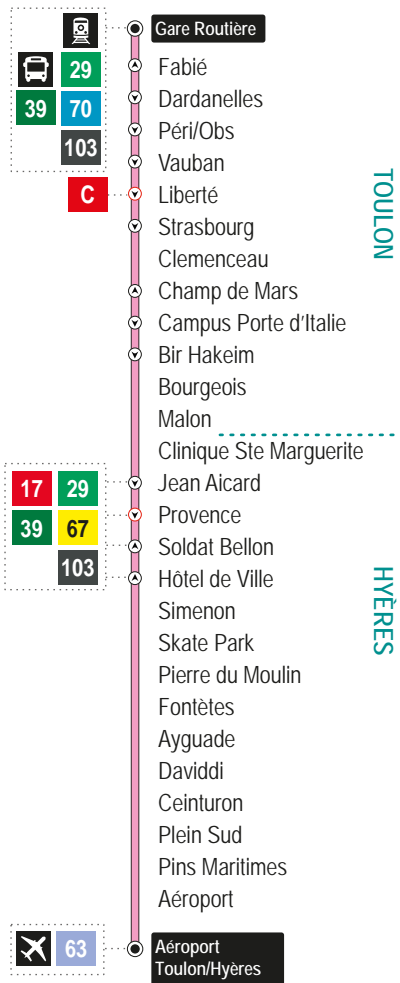

Toute l'information et les  
horaires en temps réel

reseaumistral.com

PRINTEMPS  
ÉTÉ  
AUTOMNE

du 25 mars au 31 oct. 2018

# 102

Destinations  
**ORLY & ROISSY-CDG**

Gare Routière (Toulon)

<> Aéroport Toulon/Hyères

# HORAIRES

Édition mars 2018

**C** Correspondances lignes : 1 - 3 - 6 - 8 - 9 - 10 - 11 - 11B  
15 - 18 - 19 - 20 - 23 - 29 - 36 - 39 - 40 - 70 - 103 - 191

## Les + de la ligne

- Relie la gare, la gare routière de Toulon et l'aéroport
- Dessert les centre-villes de Toulon et d'Hyères
- Liaison assurée avec les lignes aériennes vers Orly et Roissy-Charles-de-Gaulle