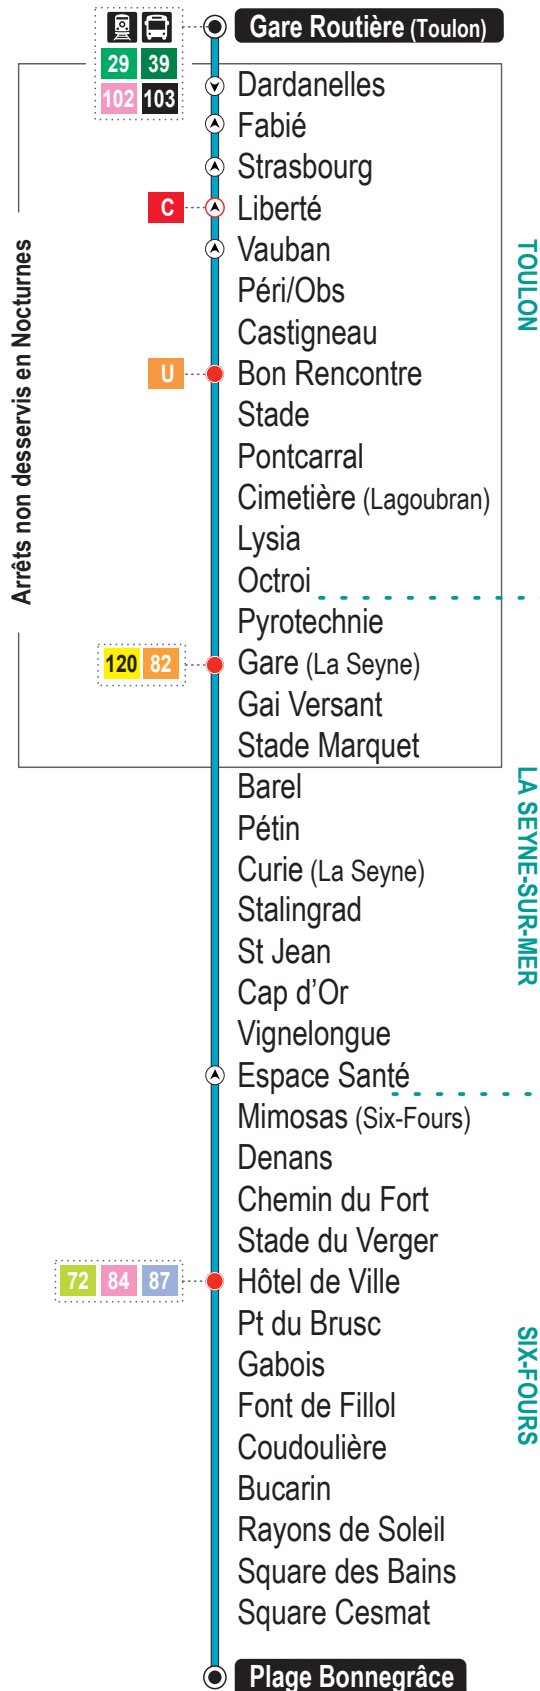

N	N	N	N	N	N	N	N									
Gare Routière (Toulon)	20:00	20:30	-	-	-	-	-	-	-	-	-	-	-	-	-	-	-	-	-	-	-	-	-
Bon Rencontre	20:07	20:37	-	-	-	-	-	-	-	-	-	-	-	-	-	-	-	-	-	-	-	-	-
Gare (La Seyne)	20:12	20:42	-	-	-	-	-	-	-	-	-	-	-	-	-	-	-	-	-	-	-	-	-
Seyne Centre	-	-	21:20	21:50	22:20	22:50	23:20	23:50	00:20	00:50													
Curie (La Seyne)	20:15	20:45	21:23	21:53	22:23	22:53	23:23	23:53	00:23	00:53													
Hôtel de Ville (Six Fours)	20:24	20:54	21:30	22:00	22:30	23:00	23:30	00:00	00:30	01:00													
Plage Bonnegrâce	20:36	21:06	21:38	22:08	22:38	23:08	23:38	00:08	00:38	01:08													

DIMANCHE & JOUR FÉRIÉ

Gare Routière (Toulon)	07:00	08:15	09:45	11:00	12:15	13:30	14:15	15:05	16:00	16:45	17:45	18:45	19:15	20:00
Bon Rencontre	07:06	08:22	09:52	11:07	12:22	13:37	14:22	15:12	16:07	16:52	17:52	18:52	19:22	20:07
Gare (La Seyne)	07:12	08:28	09:58	11:14	12:29	13:43	14:28	15:18	16:13	16:58	17:58	18:58	19:28	20:14
Curie (La Seyne)	07:17	08:33	10:03	11:19	12:34	13:49	14:34	15:24	16:19	17:04	18:04	19:04	19:34	20:19
Hôtel de Ville (Six Fours)	07:26	08:44	10:15	11:31	12:45	14:00	14:45	15:35	16:30	17:15	18:15	19:15	19:46	20:31
Plage Bonnegrâce	07:35	08:55	10:29	11:45	12:57	14:12	14:57	15:47	16:42	17:27	18:27	19:27	20:00	20:45